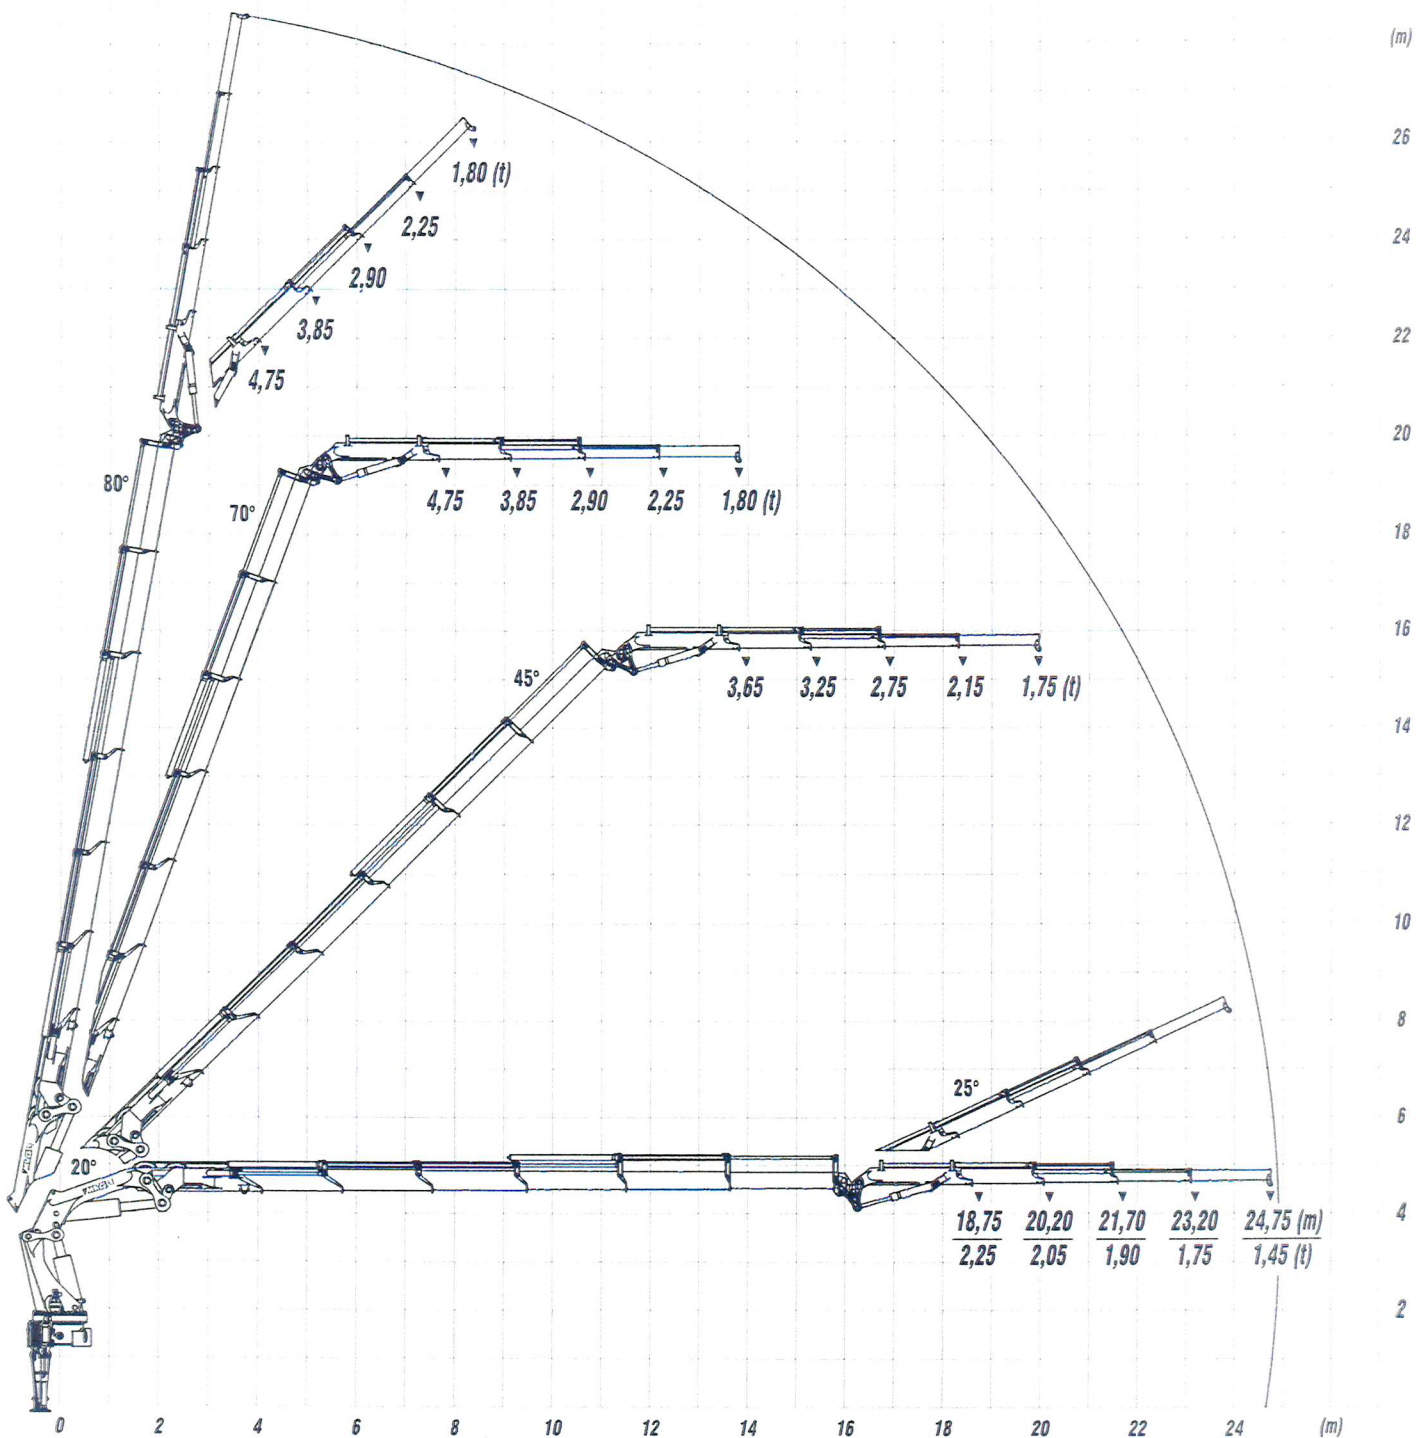

16,05 m max. hydraulische Reichweite Arm gestreckt / max. outreach (horizontal position)

Traglastdiagramm
 load diagram

HLK 801 HP a6

Sämtliche Angaben gewissenhaft, jedoch unverbindlich!
 Konstruktionsänderungen vorbehalten!
 All data given without obligation and subject to
 alteration without notice.

Ersatz für Tafel : 50-B1-10-6-1

Tafel : 50-B1-10-6-3

03.15TE

24,90 m max. hydraulische Reichweite Arm gestreckt / max. outreach (horizontal position)

Traglastdiagramm
load diagram

Sämtliche Angaben gewissenhaft, jedoch unverbindlich!
 Konstruktionsänderungen vorbehalten!
 All data given without obligation and subject to
 alteration without notice.

Ersatz für Tafel : 50 - B1- 140

Tafel :
 table : 50 - B1 - 141

HLK 801 HP a6 - a4