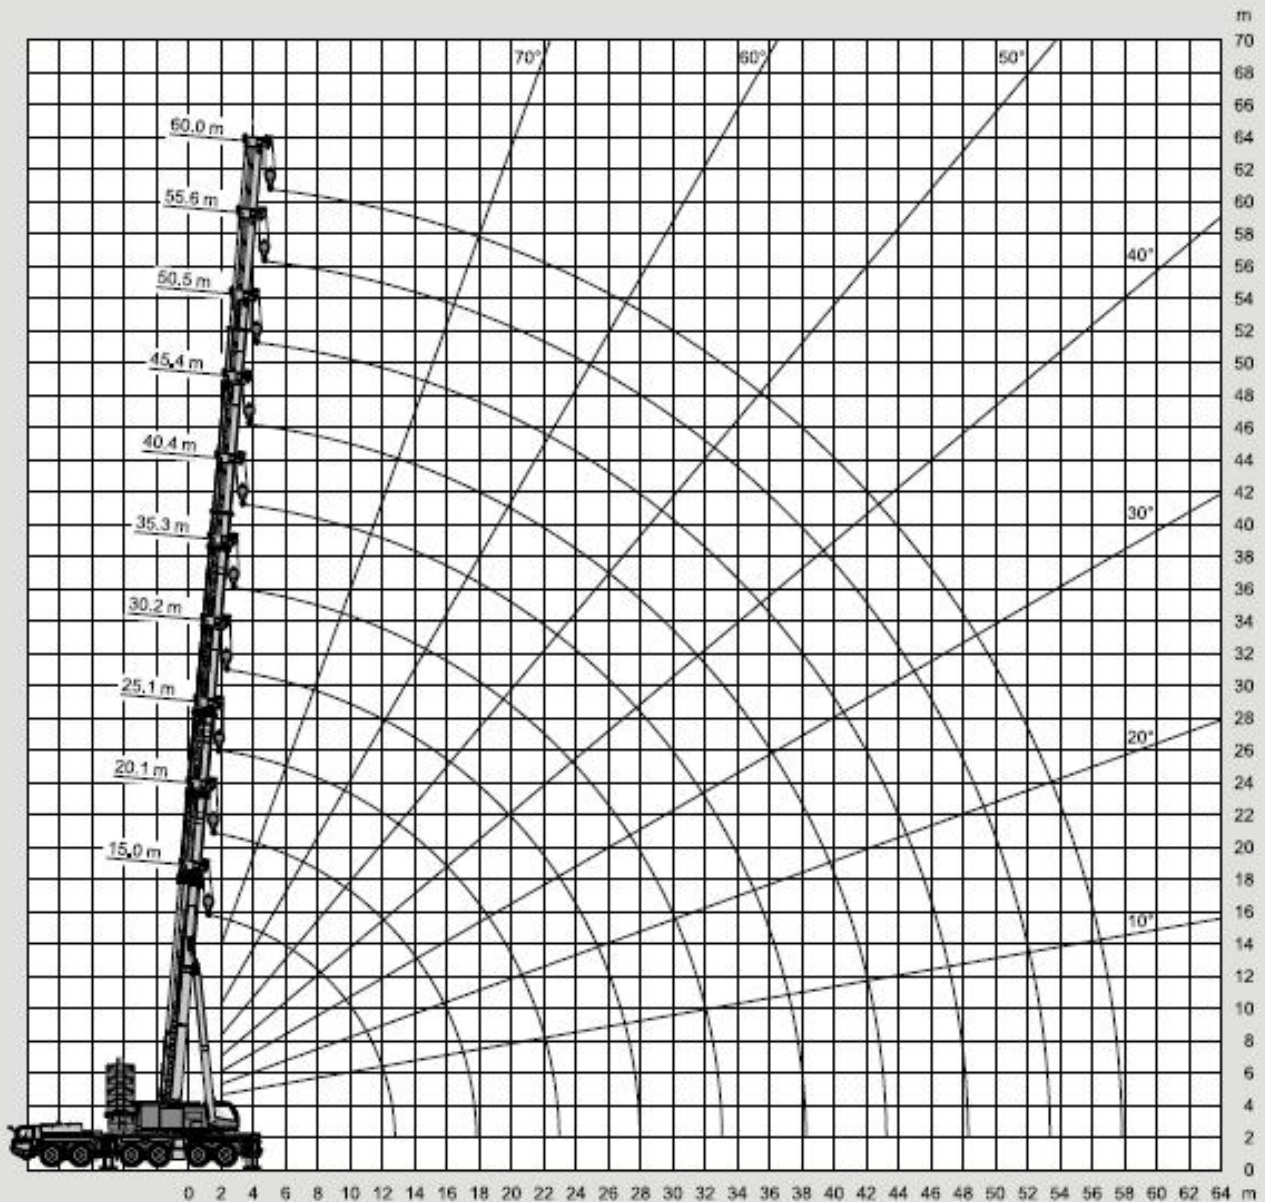

Autokran 400 to.

400 TON MAX. LIFTING CAPACITY

EUROMOT 3B

ALL TERRAIN CRANE

Autokran 400 to.

Hubhöhen
Lifting heights
Hauteurs de levage
Alturas de elevación

DIN/ISO/EN

Autokran 400 to.

Hubhöhen
Lifting heights
Hauteurs de levage
Alturas de elevación

DIN/ISO/EN

Autokran 400 to.

Hubhöhen
Lifting heights
Hauteurs de levage
Alturas de elevación

DIN/ISO/EN

Autokran 400 to.

Hubhöhen
Lifting heights
Hauteurs de levage
Alturas de elevación

DIN/ISO/EN

Autokran 400 to.

Hubhöhen
Lifting heights
Hauteurs de levage
Alturas de elevación

DIN/ISO/EN