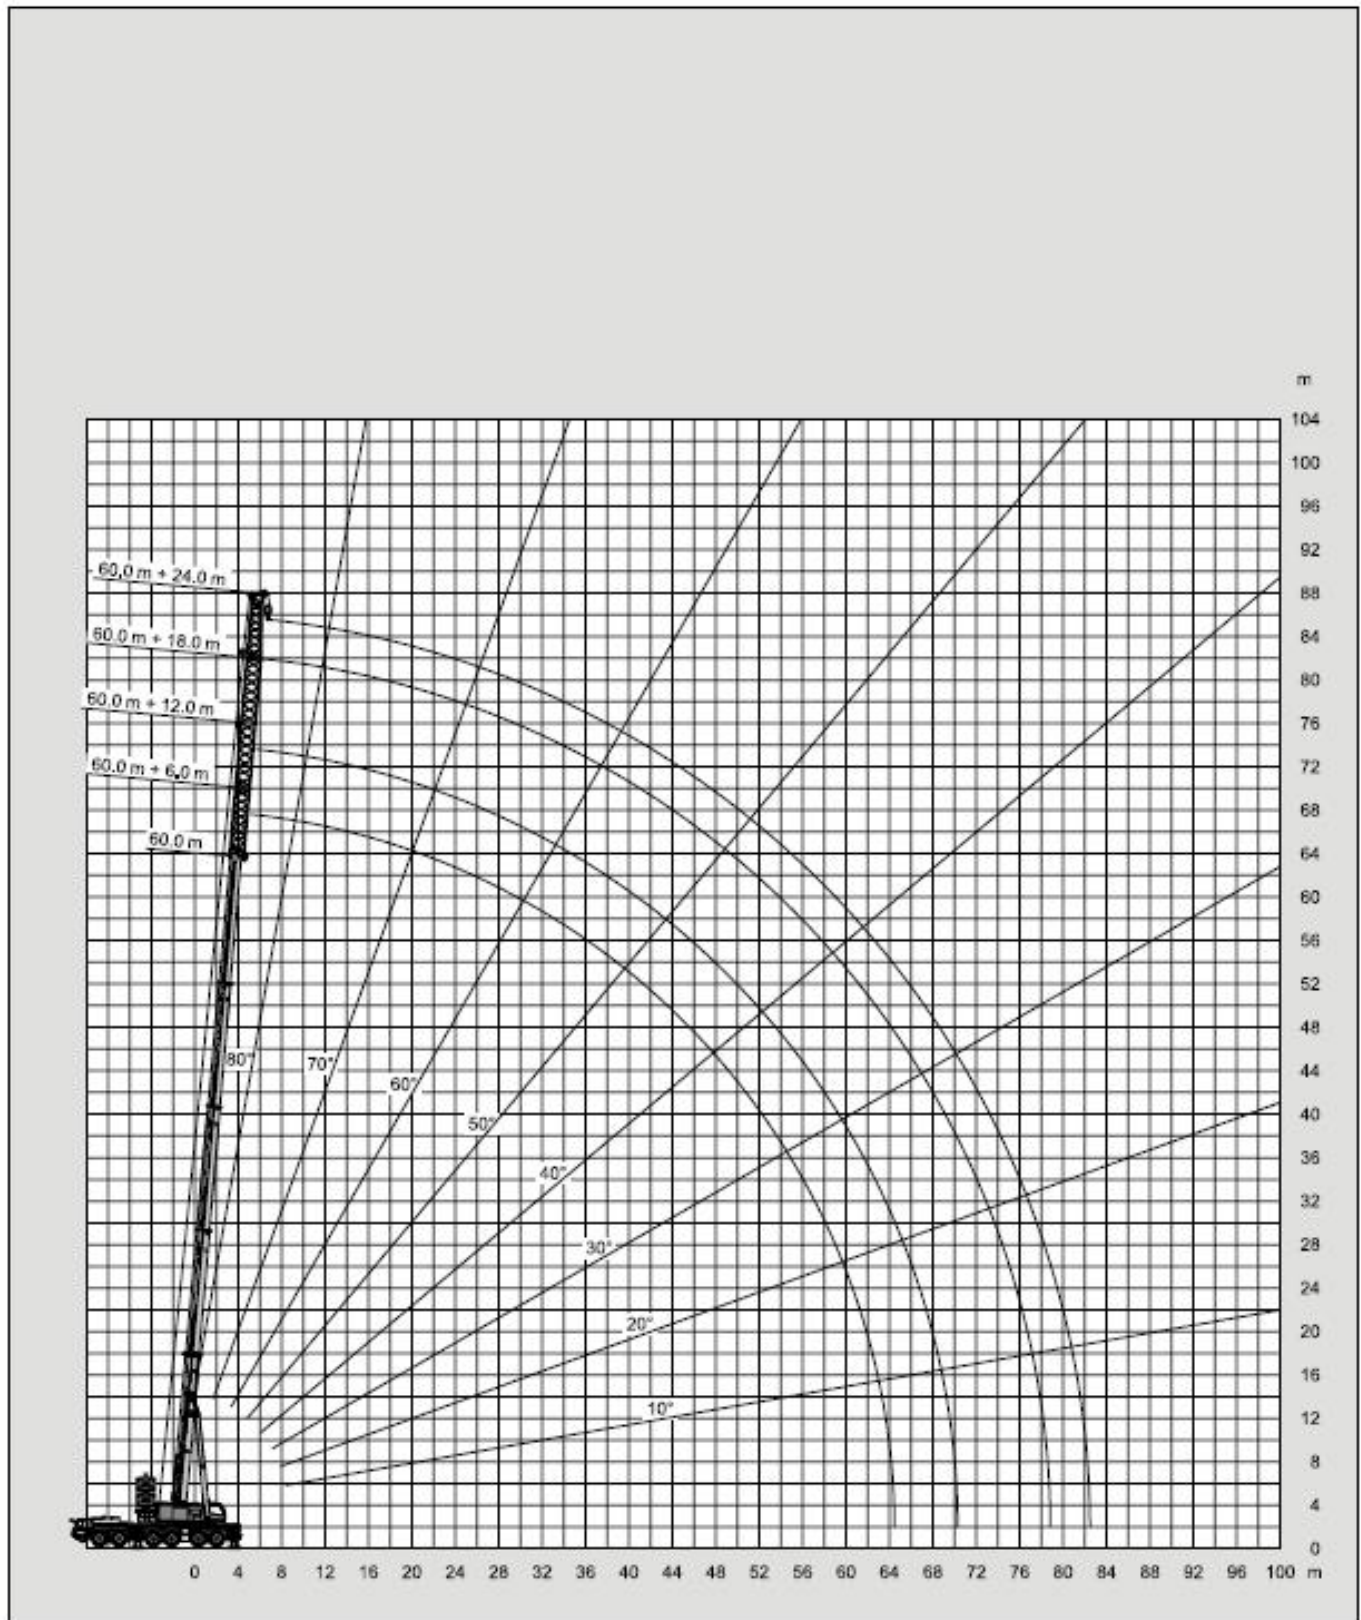

Autokran 400 to.

400 TON MAX. LIFTING CAPACITY

EUROMOT 3B

ALL TERRAIN CRANE

Autokran 400 to.

Hubhöhen
Lifting heights
Hauteurs de levage
Alturas de elevación

DIN/ISO/EN

Autokran 400 to.

Hubhöhen
Lifting heights
Hauteurs de levage
Alturas de elevación

DIN/ISO/EN

Autokran 400 to.

Hubhöhen
Lifting heights
Hauteurs de levage
Alturas de elevación

DIN/ISO/EN

Autokran 400 to.

Hubhöhen
Lifting heights
Hauteurs de levage
Alturas de elevación