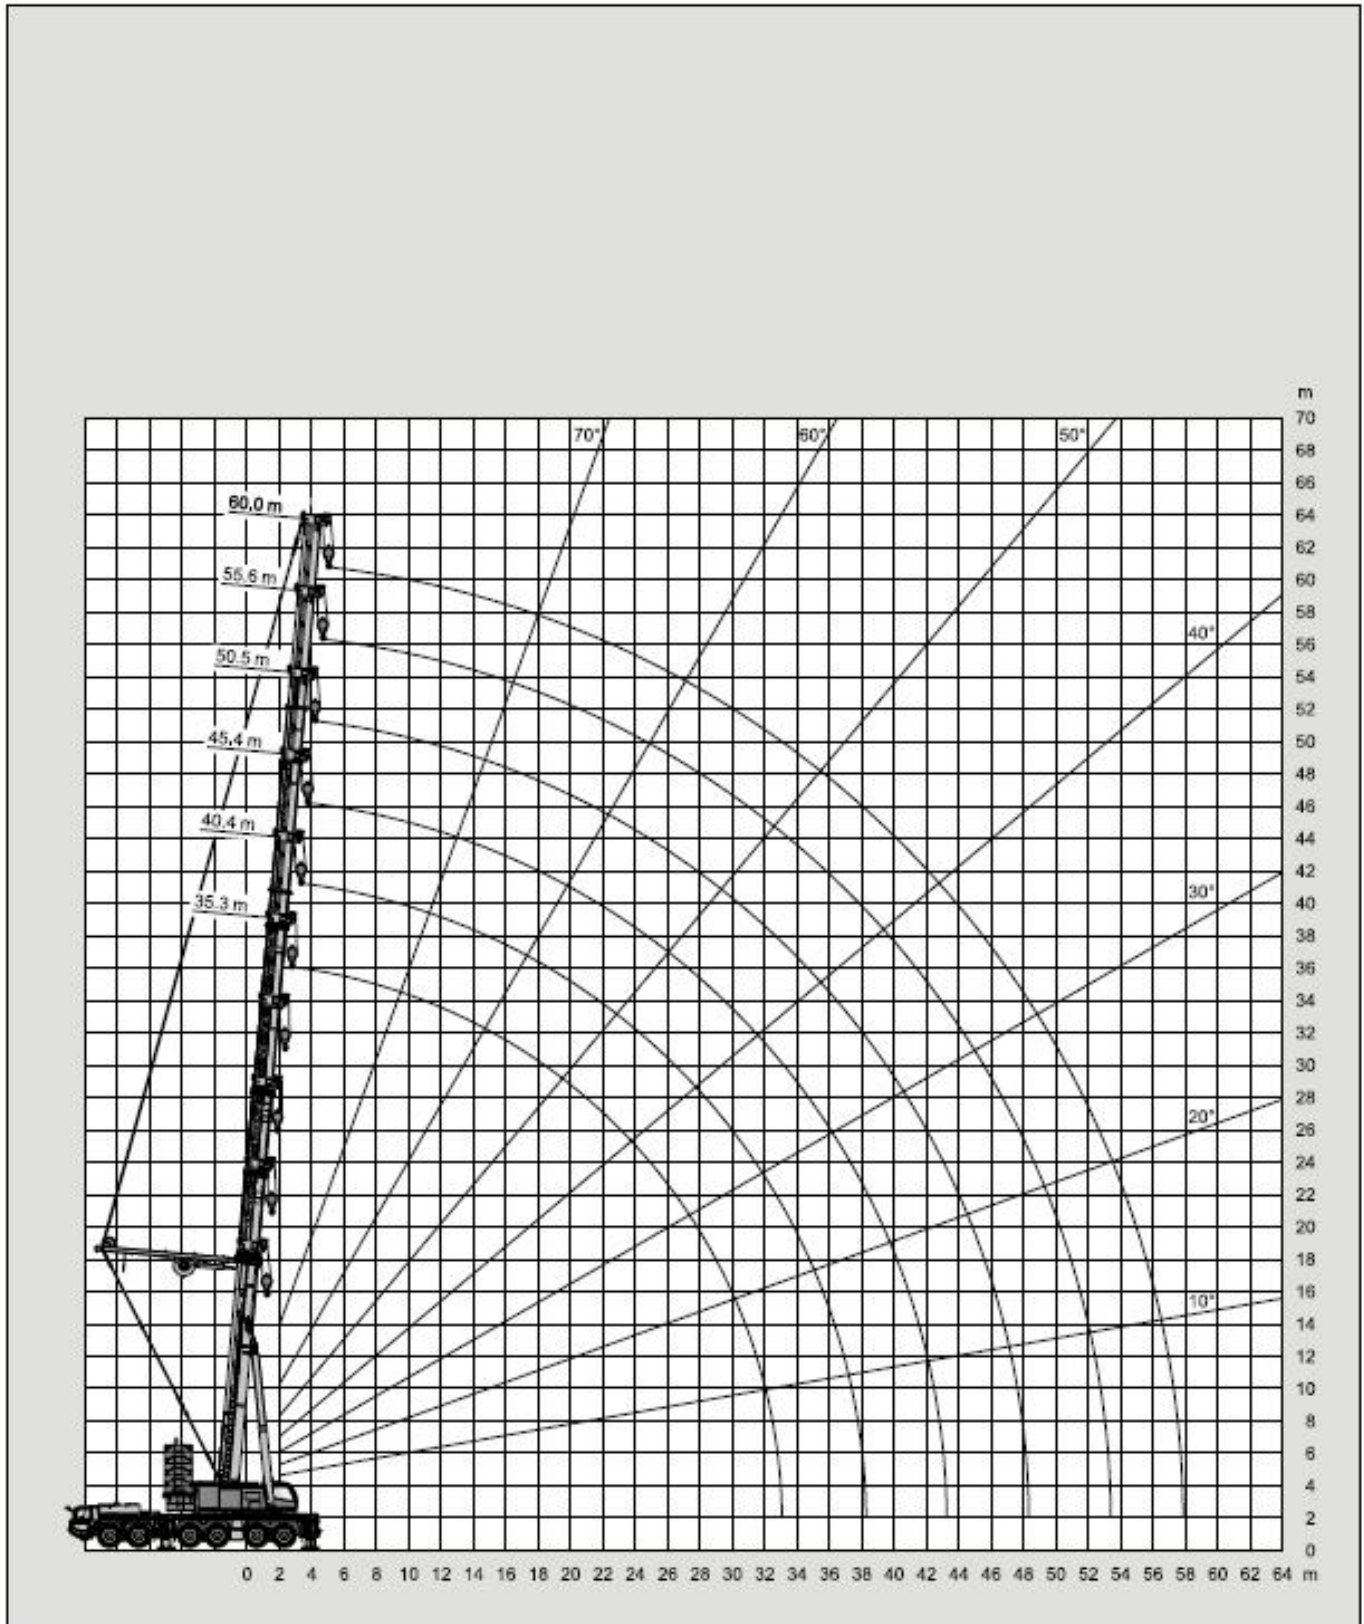

Autokran 400 to.

400 TON MAX. LIFTING CAPACITY

EUROMOT 3B

ALL TERRAIN CRANE

Autokran 400 to.

Hubhöhen
Lifting heights
Hauteurs de levage
Alturas de elevación

DIN/ISO/EN

Autokran 400 to.

Hubhöhen
Lifting heights
Hauteurs de levage
Alturas de elevación

DIN/ISO/EN

Autokran 400 to.

Hubhöhen
Lifting heights
Hauteurs de levage
Alturas de elevación

DIN/ISO/EN

Autokran 400 to.

Hubhöhen
Lifting heights
Hauteurs de levage
Alturas de elevación

DIN/ISO/EN

Autokran 400 to.

Hubhöhen
Lifting heights
Hauteurs de levage
Alturas de elevación

DIN/ISO/EN