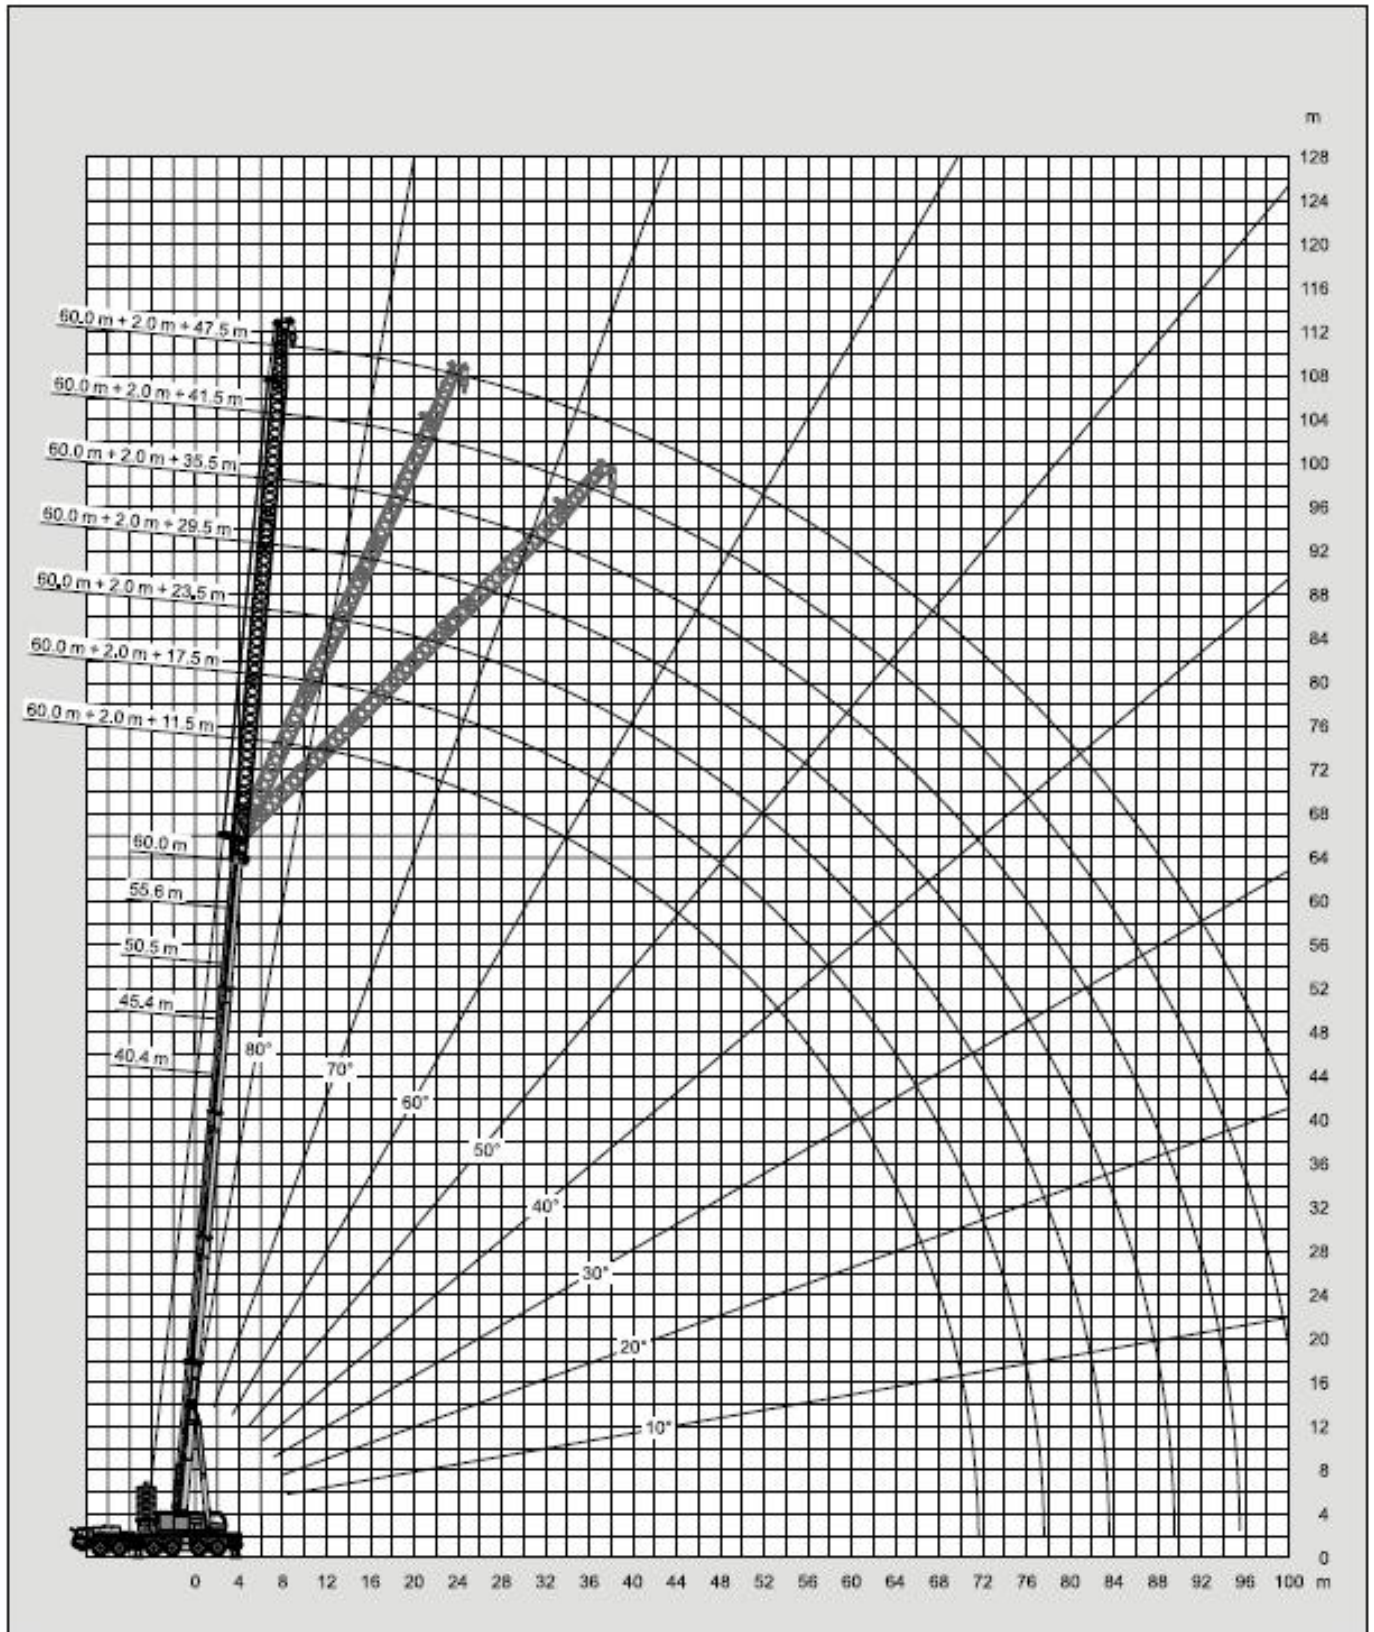

Autokran 400 to.

400 TON MAX. LIFTING CAPACITY

EUROMOT 3B

ALL TERRAIN CRANE

Autokran 400 to.

Hubhöhen
Lifting heights
Hauteurs de levage
Alturas de elevación

DIN/ISO/EN

Autokran 400 to.

Hubhöhen
Lifting heights
Hauteurs de levage
Alturas de elevación

DIN/ISO/EN

Autokran 400 to.

Hubhöhen
Lifting heights
Hauteurs de levage
Alturas de elevación

DIN/ISO/EN

Autokran 400 to.

Hubhöhen
Lifting heights
Hauteurs de levage
Alturas de elevación

DIN/ISO/EN

Autokran 400 to.

Hubhöhen
Lifting heights
Hauteurs de levage
Alturas de elevación

DIN/ISO/EN